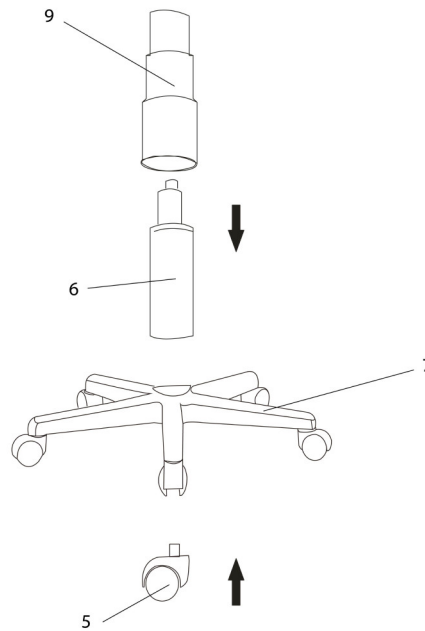

LISTE DES PIÈCES
PARTS LIST

PIÈCE / PART #	IMAGE	DESCRIPTION	QTY / QTÉ
6		<p align="center">GASLIFT ASCENSEUR À ESSENCE</p>	1
7		<p align="center">BASE BASE</p>	1
8		<p align="center">BACK REST DOSSIER</p>	1
9		<p align="center">TELESCOPIC COLUMN COVER COUVERTURE DE COLONNE TÉLÉSCOPIQUE</p>	1

LISTE DES PIÈCES DE MONTAGE
HARDWARE LIST

PIÈCE / PART #	IMAGE	DESCRIPTION	QTY / QTÉ
A		ASSEMBLING BOLT - Ø 1/4" X 1" BOULON D'ASSEMBLAGE - Ø 1/4" X 1"	6
B		ASSEMBLING BOLT - Ø 1/4" X 3/4" BOULON D'ASSEMBLAGE - Ø 1/4" X 3/4"	6
C		ASSEMBLING BOLT - Ø 1/4" X 1 1/8" BOULON D'ASSEMBLAGE - Ø 1/4" X 1 1/8"	2
D		METAL WASHER - Ø 1/4" X 3/4" RONDELLE DE MÉTAL - Ø 1/4" X 3/4"	8
E		METAL WASHER - Ø 1/4" X 5/8" RONDELLE DE MÉTAL - Ø 1/4" X 5/8"	6

LISTE DES PIÈCES DE MONTAGE
HARDWARE LIST

PIÈCE / PART #	IMAGE	DESCRIPTION	QTY / QTÉ
F		HEX KEY CLÉ HEXAGONALE	1

OUTIL DE VÉRIFICATION DE DIMENSIONS DES PIÈCES
HARDWARE DIMENSIONS VERIFICATION TOOL

ÉTAPE / STEP 1

ÉTAPE / STEP 2

ÉTAPE / STEP 3

ÉTAPE / STEP 4