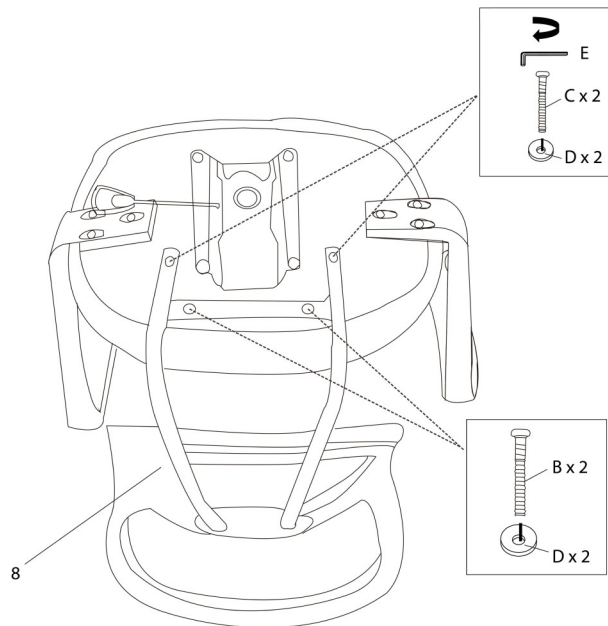

LISTE DES PIÈCES
PARTS LIST

PIÈCE / PART #	IMAGE	DESCRIPTION	QTY / QTÉ
6		<p align="center">GASLIFT ASCENSEUR À ESSENCE</p>	1
7		<p align="center">BASE BASE</p>	1
8		<p align="center">BACK REST DOSSIER</p>	1
9		<p align="center">TELESCOPIC COLUMN COVER COUVERTURE DE COLONNE TÉLÉSCOPIQUE</p>	1

LISTE DES PIÈCES DE MONTAGE
HARDWARE LIST

PIÈCE / PART #	IMAGE	DESCRIPTION	QTY / QTÉ
A		ASSEMBLING BOLT - Ø 1/4" X 1" BOULON D'ASSEMBLAGE - Ø 1/4" X 1"	6
B		ASSEMBLING BOLT - Ø 1/4" X 3/4" BOULON D'ASSEMBLAGE - Ø 1/4" X 3/4"	6
C		ASSEMBLING BOLT - Ø 1/4" X 1 1/8" BOULON D'ASSEMBLAGE - Ø 1/4" X 1 1/8"	2
D		METAL WASHER - Ø 1/4" X 3/4" RONDELLE DE MÉTAL - Ø 1/4" X 3/4"	8
E		METAL WASHER - Ø 1/4" X 5/8" RONDELLE DE MÉTAL - Ø 1/4" X 5/8"	6

LISTE DES PIÈCES DE MONTAGE
HARDWARE LIST

PIÈCE / PART #	IMAGE	DESCRIPTION	QTY / QTÉ
F		HEX KEY CLÉ HEXAGONALE	1

OUTIL DE VÉRIFICATION DE DIMENSIONS DES PIÈCES
HARDWARE DIMENSIONS VERIFICATION TOOL

ÉTAPE / STEP 1

ÉTAPE / STEP 2

ÉTAPE / STEP 3

ÉTAPE / STEP 4