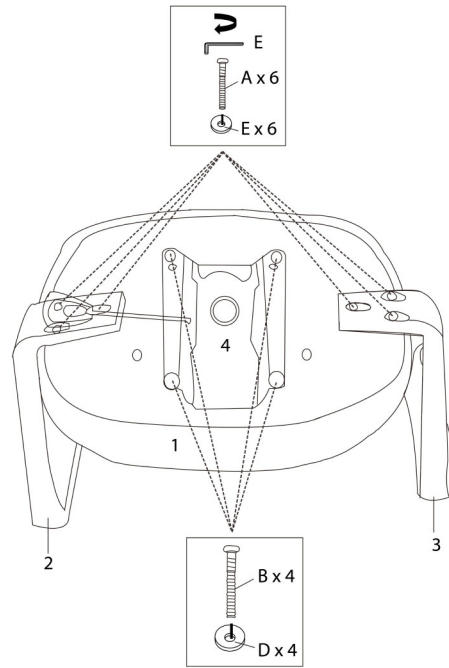

LISTE DES PIÈCES
PARTS LIST

PIÈCE / PART #	IMAGE	DESCRIPTION	QTY / QTÉ
6		<p align="center">GASLIFT ASCENSEUR À ESSENCE</p>	1
7		<p align="center">BASE BASE</p>	1
8		<p align="center">BACK REST DOSSIER</p>	1
9		<p align="center">TELESCOPIC COLUMN COVER COUVERTURE DE COLONNE TÉLÉSCOPIQUE</p>	1

LISTE DES PIÈCES DE MONTAGE
HARDWARE LIST

PIÈCE / PART #	IMAGE	DESCRIPTION	QTY / QTÉ
A		ASSEMBLING BOLT - Ø 1/4" X 1" BOULON D'ASSEMBLAGE - Ø 1/4" X 1"	6
B		ASSEMBLING BOLT - Ø 1/4" X 3/4" BOULON D'ASSEMBLAGE - Ø 1/4" X 3/4"	6
C		ASSEMBLING BOLT - Ø 1/4" X 1 1/8" BOULON D'ASSEMBLAGE - Ø 1/4" X 1 1/8"	2
D		METAL WASHER - Ø 1/4" X 3/4" RONDELLE DE MÉTAL - Ø 1/4" X 3/4"	8
E		METAL WASHER - Ø 1/4" X 5/8" RONDELLE DE MÉTAL - Ø 1/4" X 5/8"	6

LISTE DES PIÈCES DE MONTAGE
HARDWARE LIST

PIÈCE / PART #	IMAGE	DESCRIPTION	QTY / QTÉ
F		HEX KEY CLÉ HEXAGONALE	1

OUTIL DE VÉRIFICATION DE DIMENSIONS DES PIÈCES
HARDWARE DIMENSIONS VERIFICATION TOOL

ÉTAPE / STEP 1

ÉTAPE / STEP 2

ÉTAPE / STEP 3

ÉTAPE / STEP 4